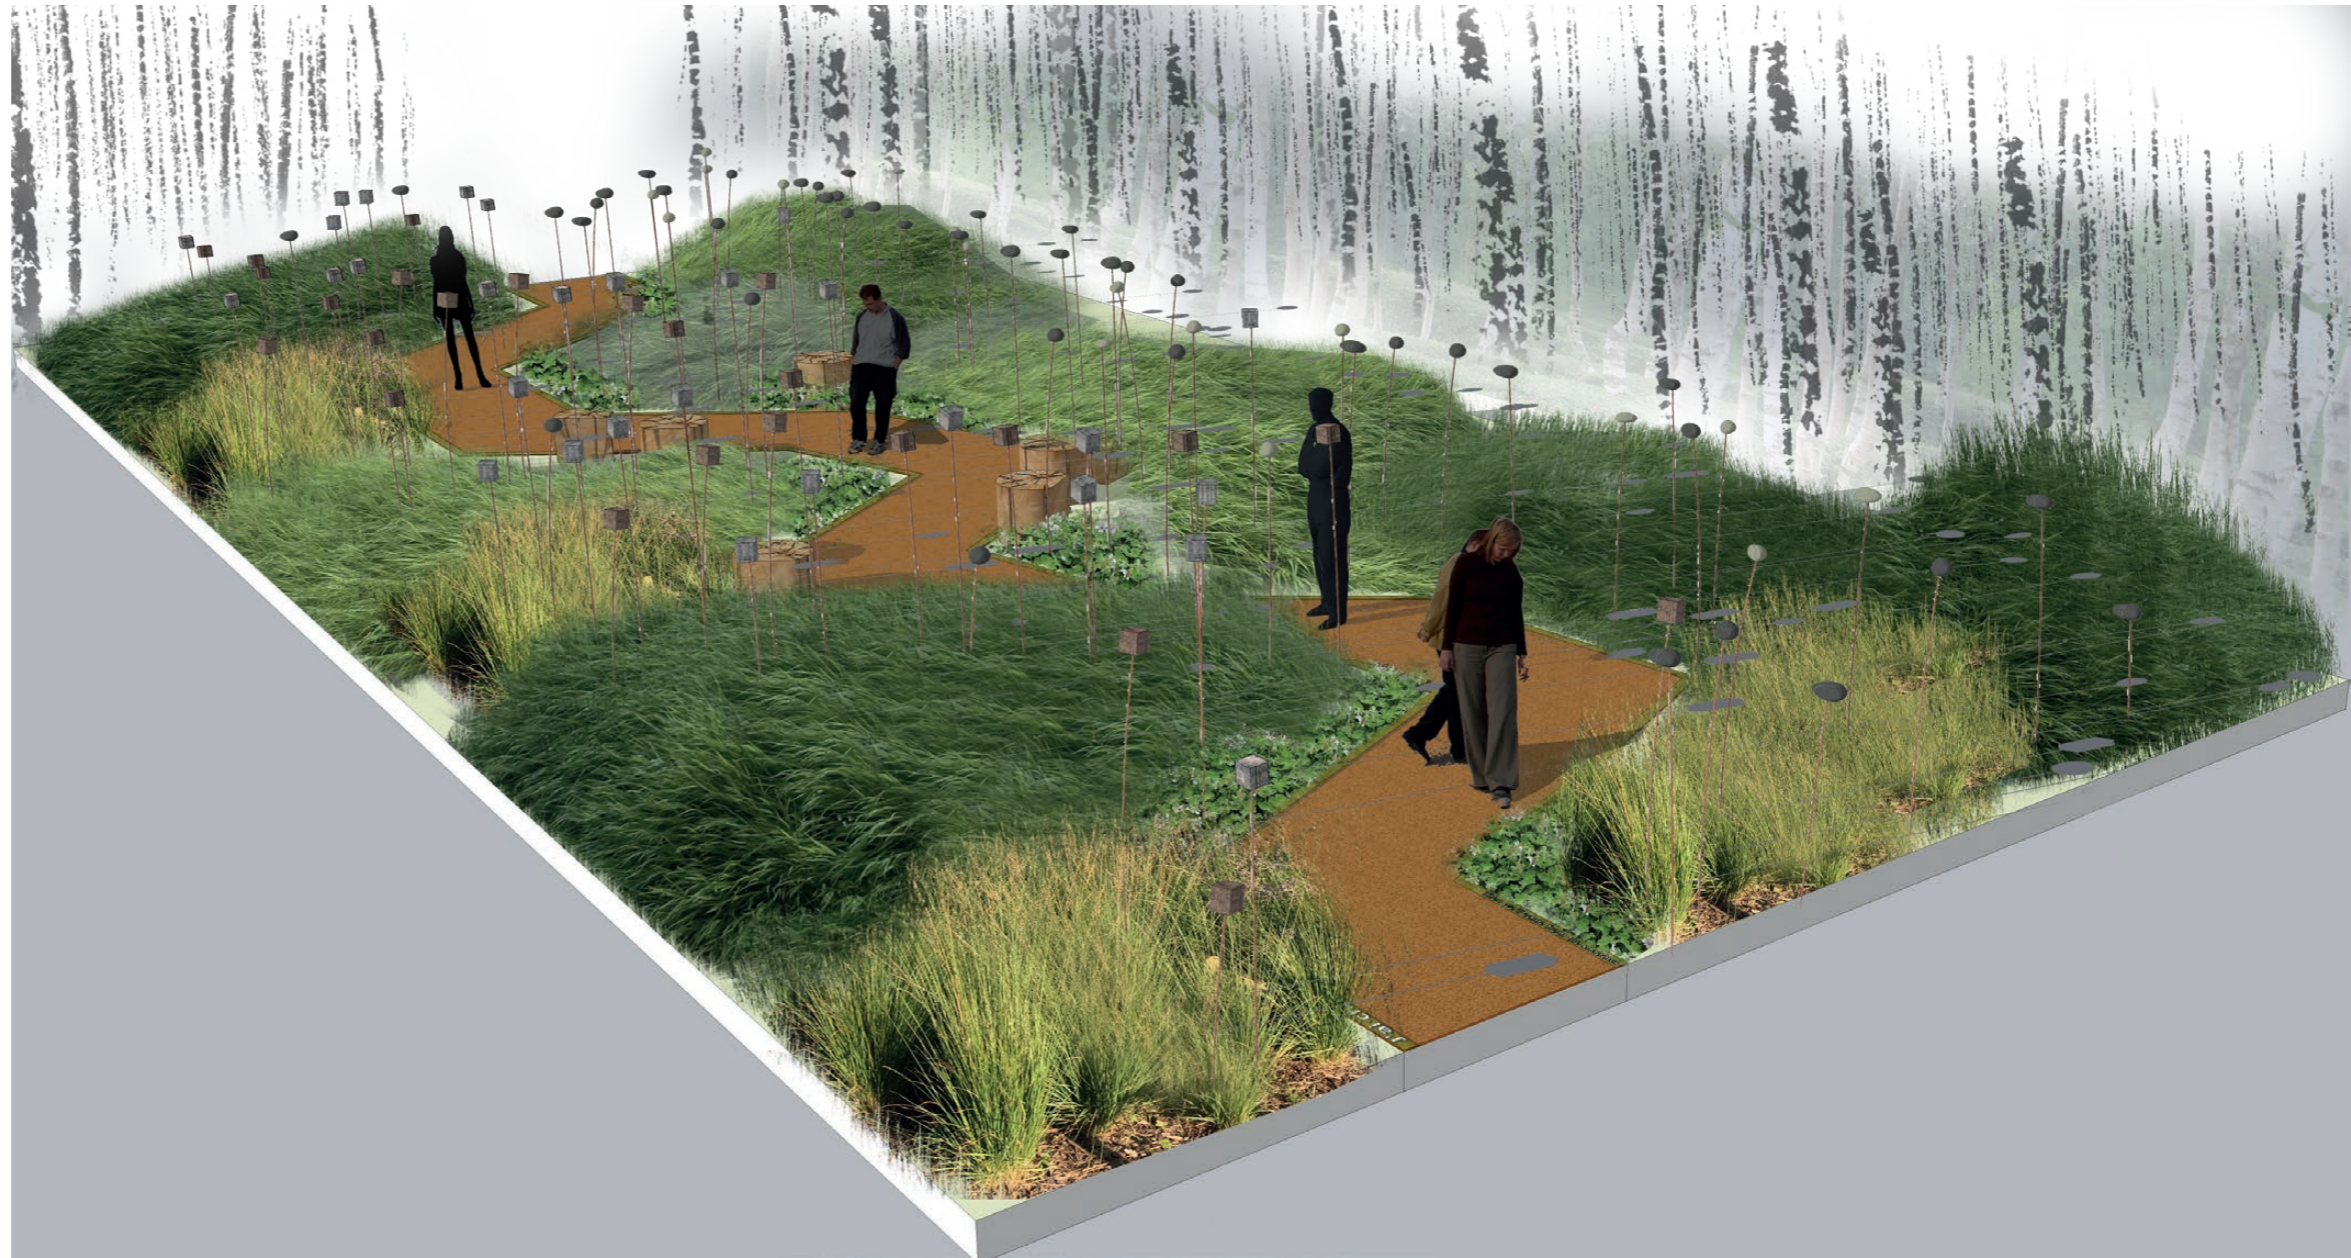

Discrètement inscrits de part et d'autre d'un chemin central, les **quelques vers de l'oeuvre bilingue** de Leonard Cohen dessinent un jardin qui évoque la frontière comme lieu de passage, un lieu de rupture, un lieu de conflit mais aussi un lien de liberté. Dans le jardin, le thème '**Frontière**' résonne avec l'**interprétation des mots** de E. d'Astier de La Vigerie, écrits à Londres en 1943.

Les 2 formes de roches représentent 2 peuples ; les pavés et les galets sont ceux des combats et des barricades. Les herbes folles qu'un souffle réveille re-colonisent un **espace de conflit** out d'échange, sans entamer le frontière qui demeure une **ligne épaisse** et symbolisée par de la rougeoyante brique pilée. Des assises sobres se font face, comme pour **faire dialoguer des sentinelles** perdues.

L'expérience proposée au visiteur est une **immersion poétique et spatiale**, où l'**écriture** se mêle à une **représentation symbolique** de la notion de frontière et de territoire.

Géranium vivace  
*Geranium macrorrhizum 'Spessart'*

*Les Allemands étaient*

Volumes végétaux

Volumes fond de massif

Trame de plantation des stèles et des végétaux

Elevations

Face / Côté