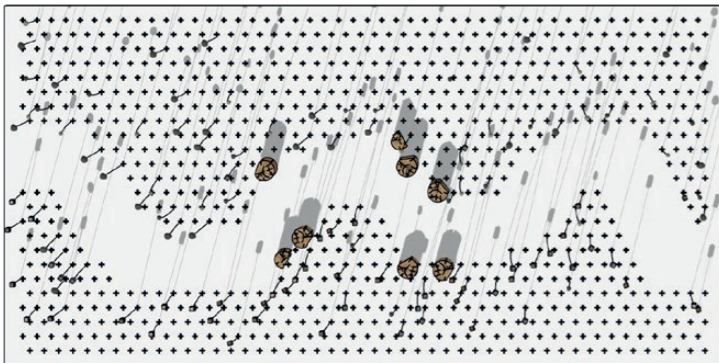

Discrètement inscrits de part et d'autre d'un chemin central, les **quelques vers de l'oeuvre bilingue** de Leonard Cohen dessinent un jardin qui évoque la frontière comme lieu de passage, un lieu de rupture, un lieu de conflit mais aussi un lien de liberté. Dans le jardin, le thème '**Frontière**' résonne avec l'**interprétation des mots** de E. d'Astier de La Vigerie, écrits à Londres en 1943.

Herbe du Japon  
*Hakonechloa macra*

Herbe aux écouillons  
*Pennisetum orientale 'Fairy Tails'*

Panic érigé  
*Panicum virgatum 'Shenandoah'*

Herbe aux diamants  
*Calamagrostis brachytricha*

Géranium à feuilles de crêpe  
*Geranium renardii*

Géranium vivace  
*Geranium macrorrhizum 'Spessart'*

*Les Allemands étaient*

Volumes végétaux

Volumes fond de massif

Trame de plantation des stèles et des végétaux

Elevations

Face / Côté