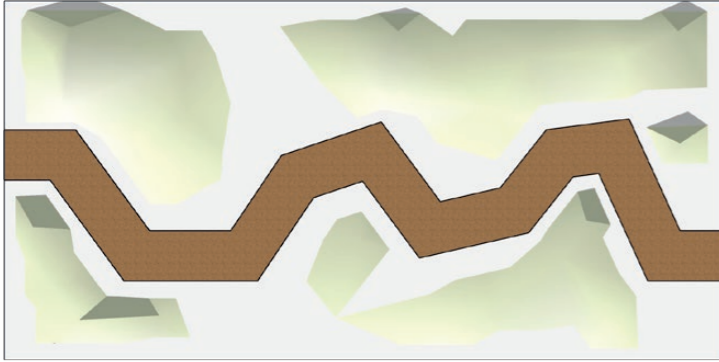

Discrètement inscrits de part et d'autre d'un chemin central, les **quelques vers de l'oeuvre bilingue** de Leonard Cohen dessinent un jardin qui évoque la frontière comme lieu de passage, un lieu de rupture, un lieu de conflit mais aussi un lien de liberté. Dans le jardin, le thème '**Frontière**' résonne avec l'**interprétation des mots** de E. d'Astier de La Vigerie, écrits à Londres en 1943.

L'expérience proposée au visiteur est une **immersion poétique et spatiale**, où l'**écriture** se mêle à une **représentation symbolique** de la notion de frontière et de territoire.

Herbe du Japon  
*Hakonechloa macra*

Herbe aux écouillons  
*Pennisetum orientale 'Fairy Tails'*

Panic érigé  
*Panicum virgatum 'Shenandoah'*

Herbe aux diamants  
*Calamagrostis brachytricha*

Géranium à feuilles de crêpe  
*Geranium renardii*

Géranium vivace  
*Geranium macrorrhizum 'Spessart'*

*Les Allemands étaient*

Volumes végétaux

Volumes fond de massif

Trame de plantation des stèles et des végétaux

Elevations

Face / Côté