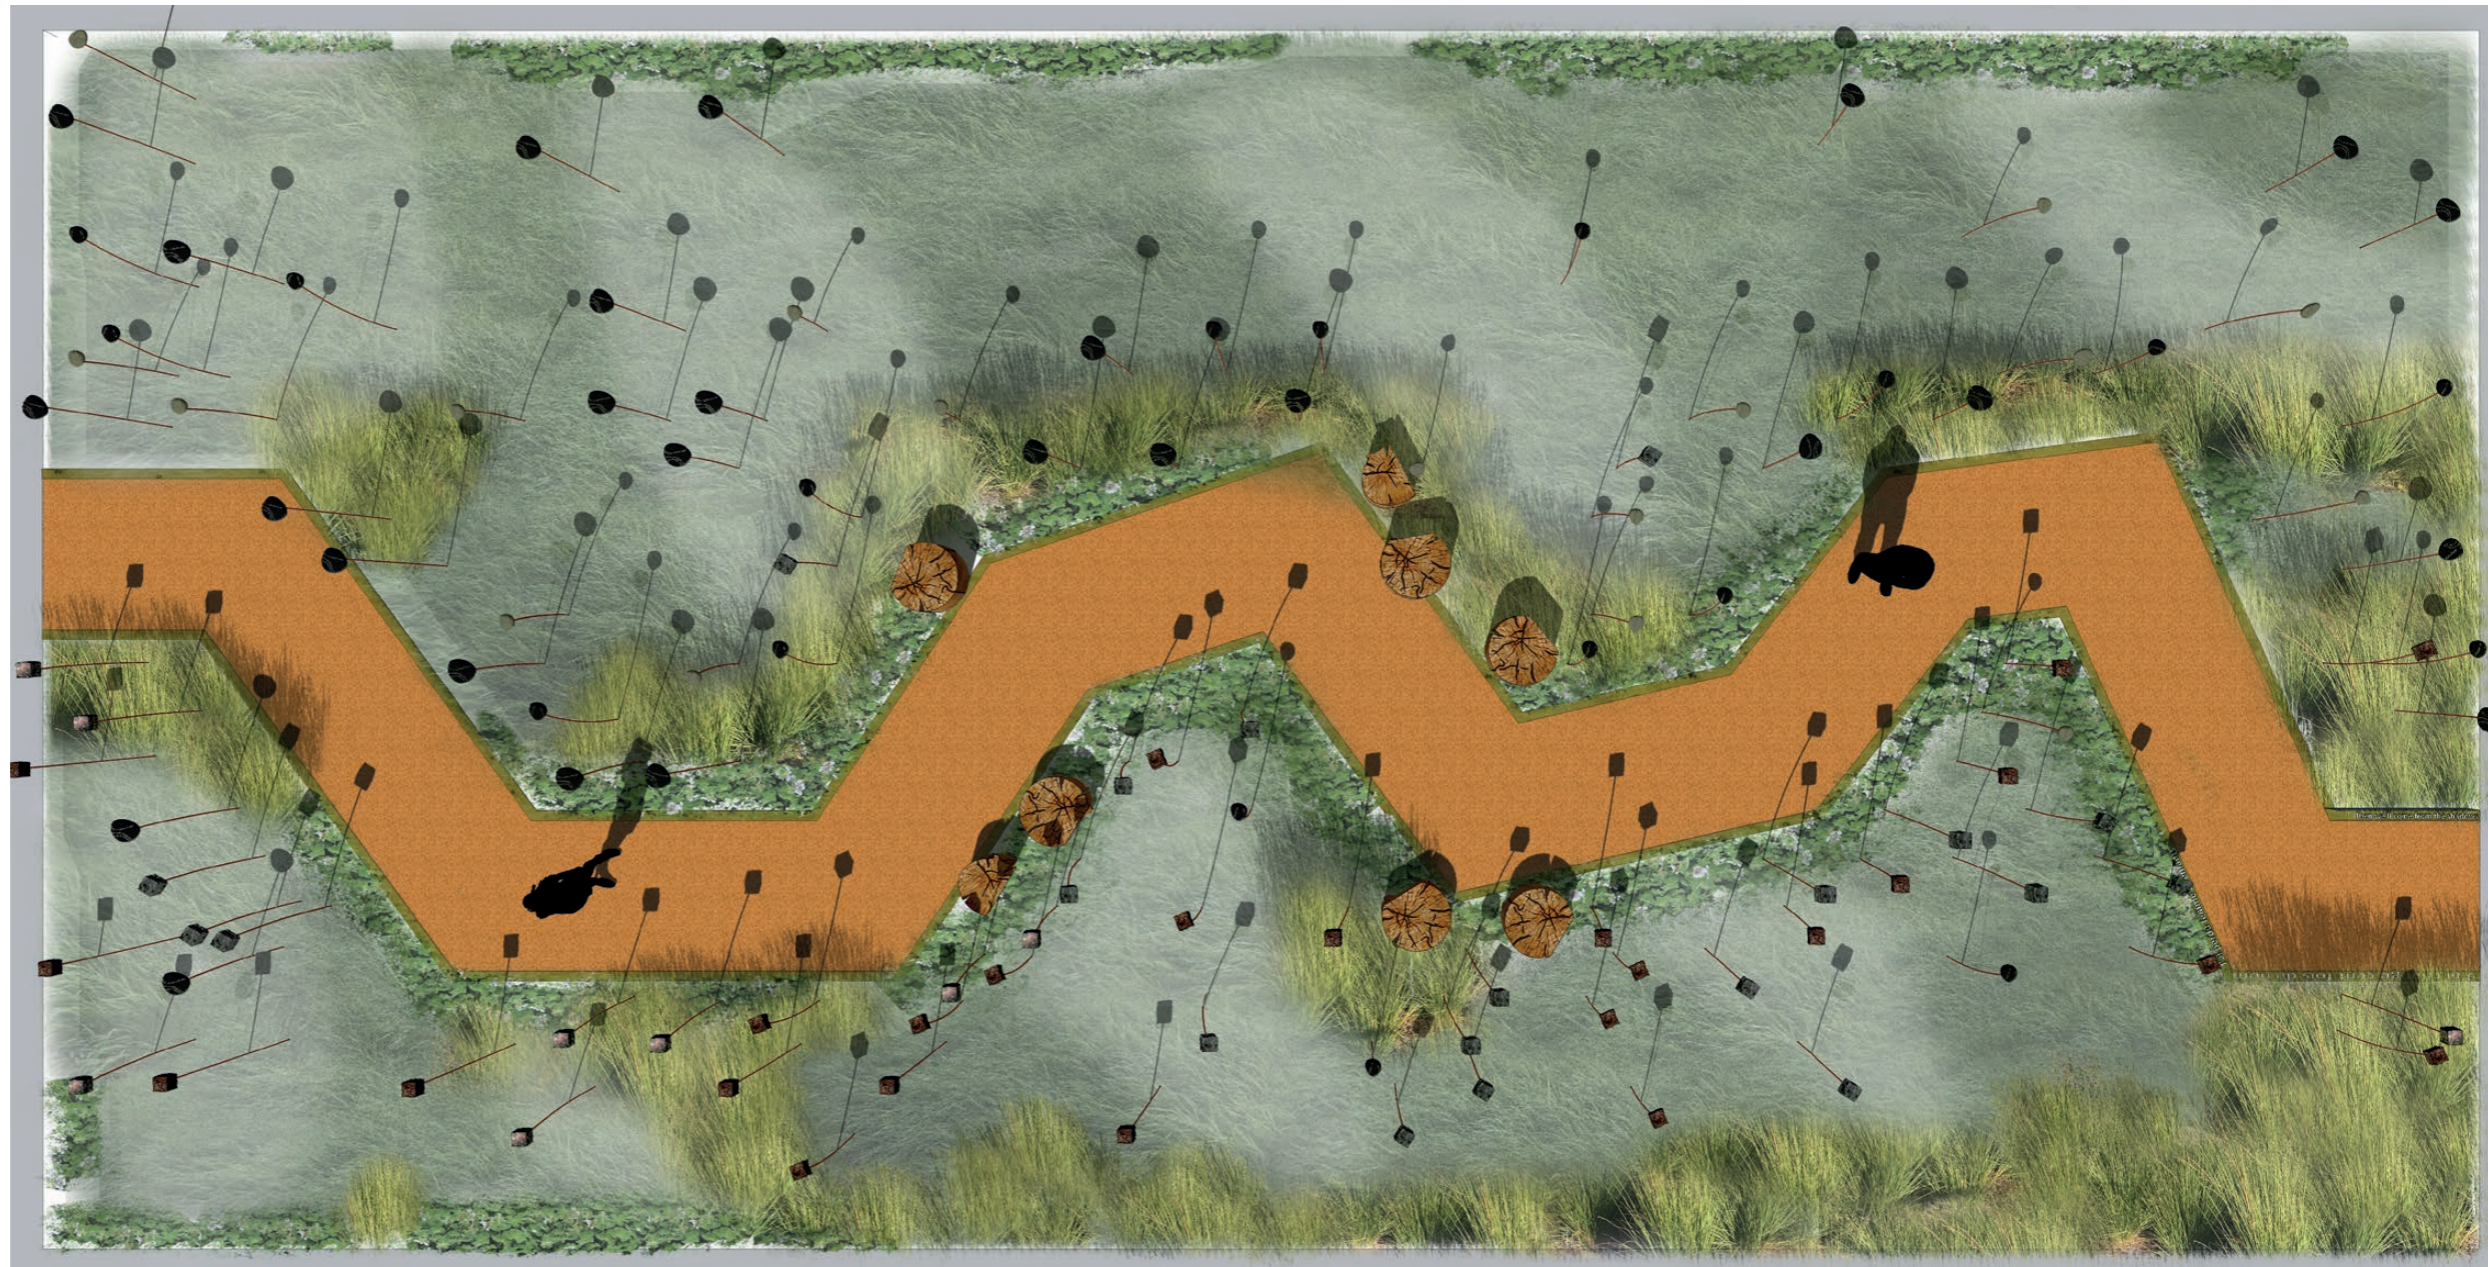

Discrètement inscrits de part et d'autre d'un chemin central, les **quelques vers de l'oeuvre bilingue** de Leonard Cohen dessinent un jardin qui évoque la frontière comme lieu de passage, un lieu de rupture, un lieu de conflit mais aussi un lien de liberté. Dans le jardin, le thème '**Frontière**' résonne avec l'**interprétation des mots** de E. d'Astier de La Vigerie, écrits à Londres en 1943.

Le mouvement des herbes hautes contraste avec les **lentes oscillations** des blocs de pierre suspendues, qui sont autant de **symboliques stèles** de ceux qui sont tombés pour leur propre liberté ou pour celle des autres.

Les 2 formes de roches représentent 2 peuples ; les pavés et les galets sont ceux des combats et des barricades. Les herbes folles qu'un souffle réveille re-colonisent un **espace de conflit** out d'échange, sans entamer le frontière qui demeure une **ligne épaisse** et symbolisée par de la rougeoyante brique pilée. Des assises sobres se font face, comme pour **faire dialoguer des sentinelles** perdues.

L'expérience proposée au visiteur est une **immersion poétique et spatiale**, où l'**écriture** se mêle à une **représentation symbolique** de la notion de frontière et de territoire.