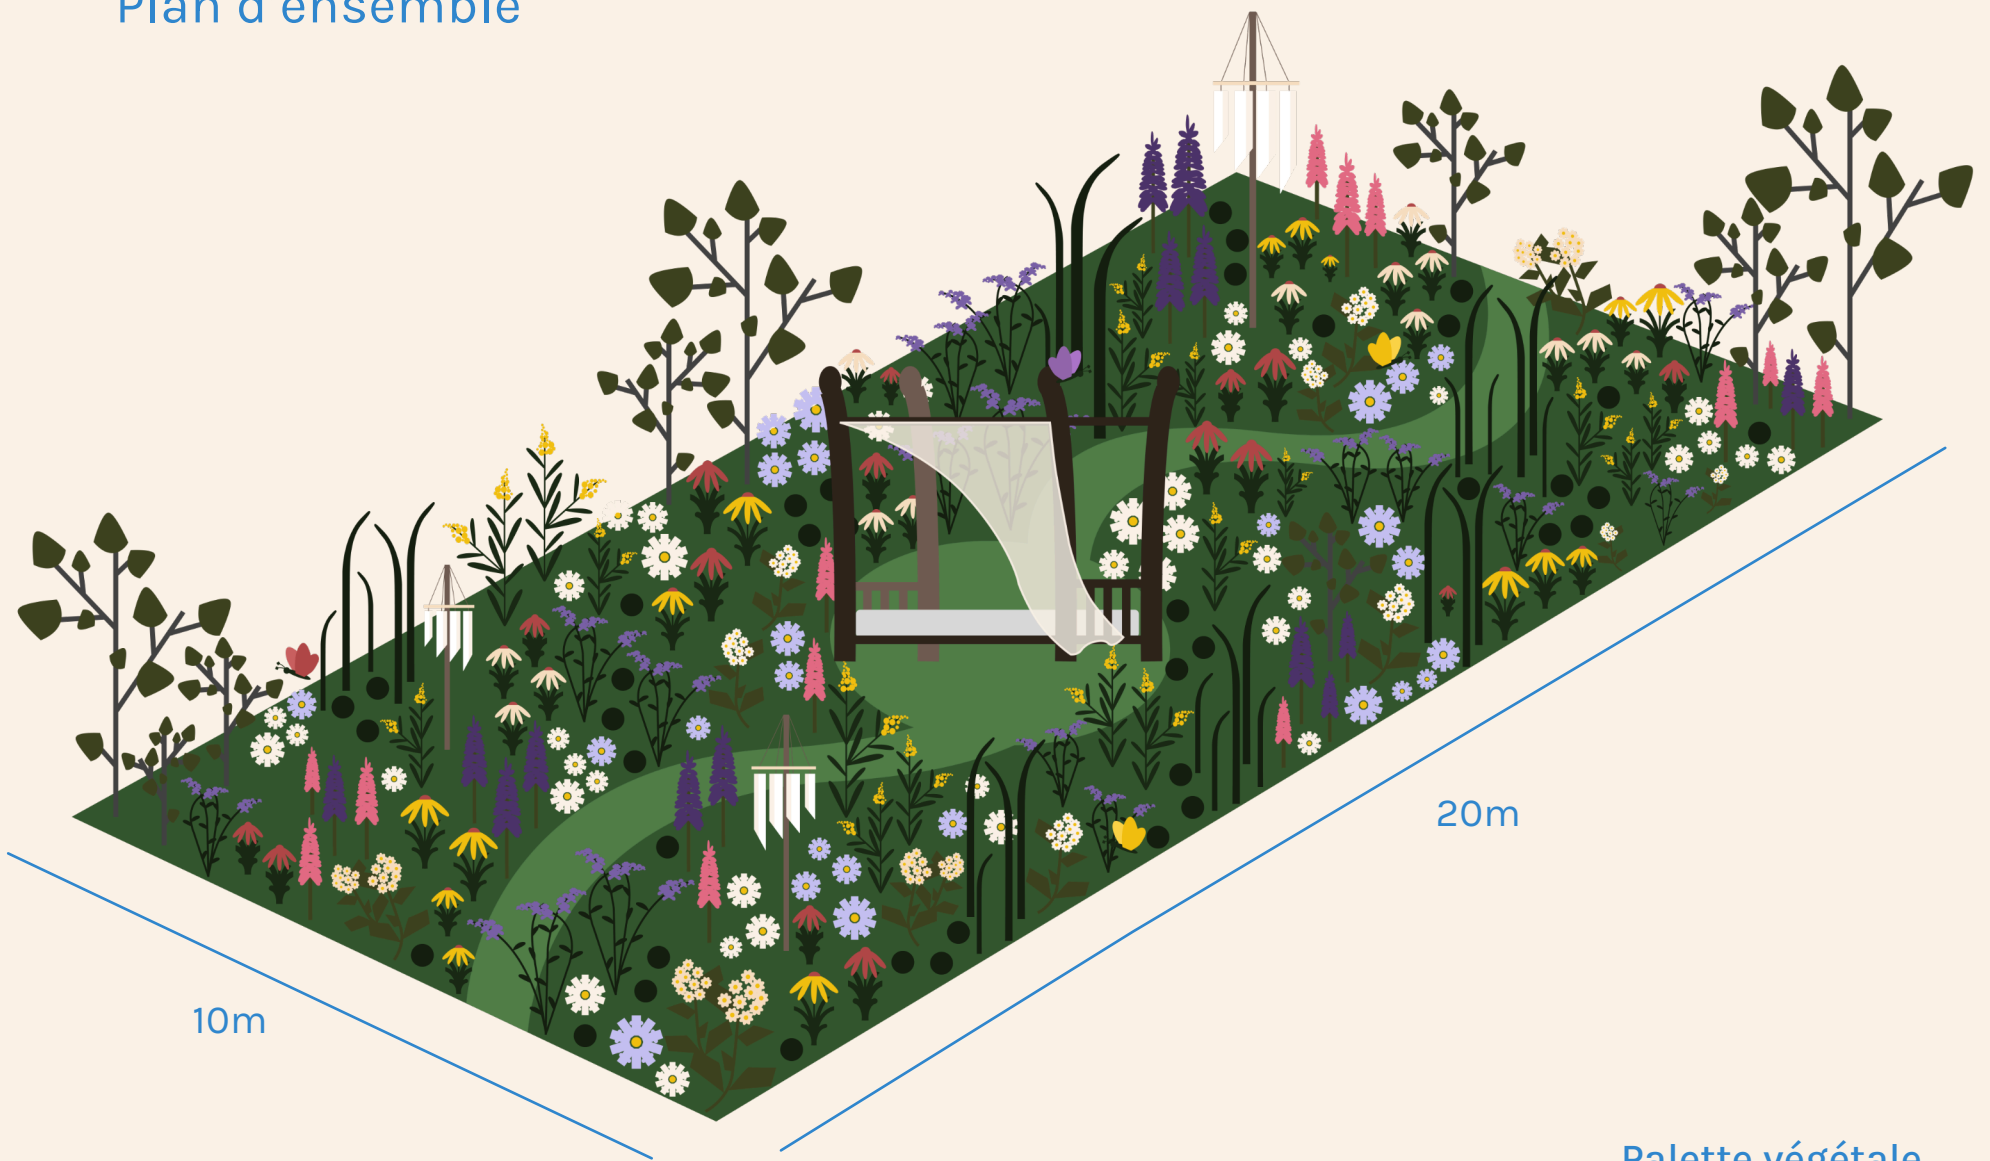

Rêverie

Rêverie invite les visiteurs à s'évader du monde tangible vers l'univers des rêves. Au cœur de ce jardin trône un grand lit à baldaquin, invitant ceux qui s'y aventurent à se reconnecter à leurs rêves. Par un chemin sinueux qui incite à la déambulation, les visiteurs sont encouragés à ralentir et à s'imprégner de l'ambiance onirique : le tintement délicat des carillons, suspendus dans le décor, coupe du reste du monde. Dans ce cocon sonore, chaque son devient une incitation à se perdre dans son propre imaginaire. Rêverie suggère donc aux visiteurs de franchir la frontière entre rêve et réalité et ce, en plein jour.

L'ensemble repose dans un champ fleuri, coloré et majoritairement indigène, où la nature s'exprime librement. La palette végétale variée assure une fleuraison durant l'entièreté de la période estivale et permet d'isoler le visiteur du reste des jardins.

À travers l'expérience du jardin, il est espéré que le visiteur emporte avec lui un éclat de rêve à chérir dans le monde réel.

Plan d'ensemble

Palette végétale

- | | | | |
|---|---|--|--|
| <p>Lupin
<i>Lupinus polyphyllus</i></p>  | <p>Verge d'or
<i>Solidago canadensis</i></p>  | <p>Peuplier
<i>Populus tremuloides</i></p>  | <p>Asters variées
<i>Symphyotrichum lanceolatum, etc.</i></p>  |
| <p>Physocarpe
<i>Physocarpus opulifolius</i></p>  | <p>Rudbeckie
<i>Rudbeckia laciniata</i></p>  | <p>Graminées variées
<i>Panicum Virgatum, Hordeum jubatum, etc.</i></p>  | <p>Pérovskie
<i>Perovskia atriplicifolia</i></p>  |