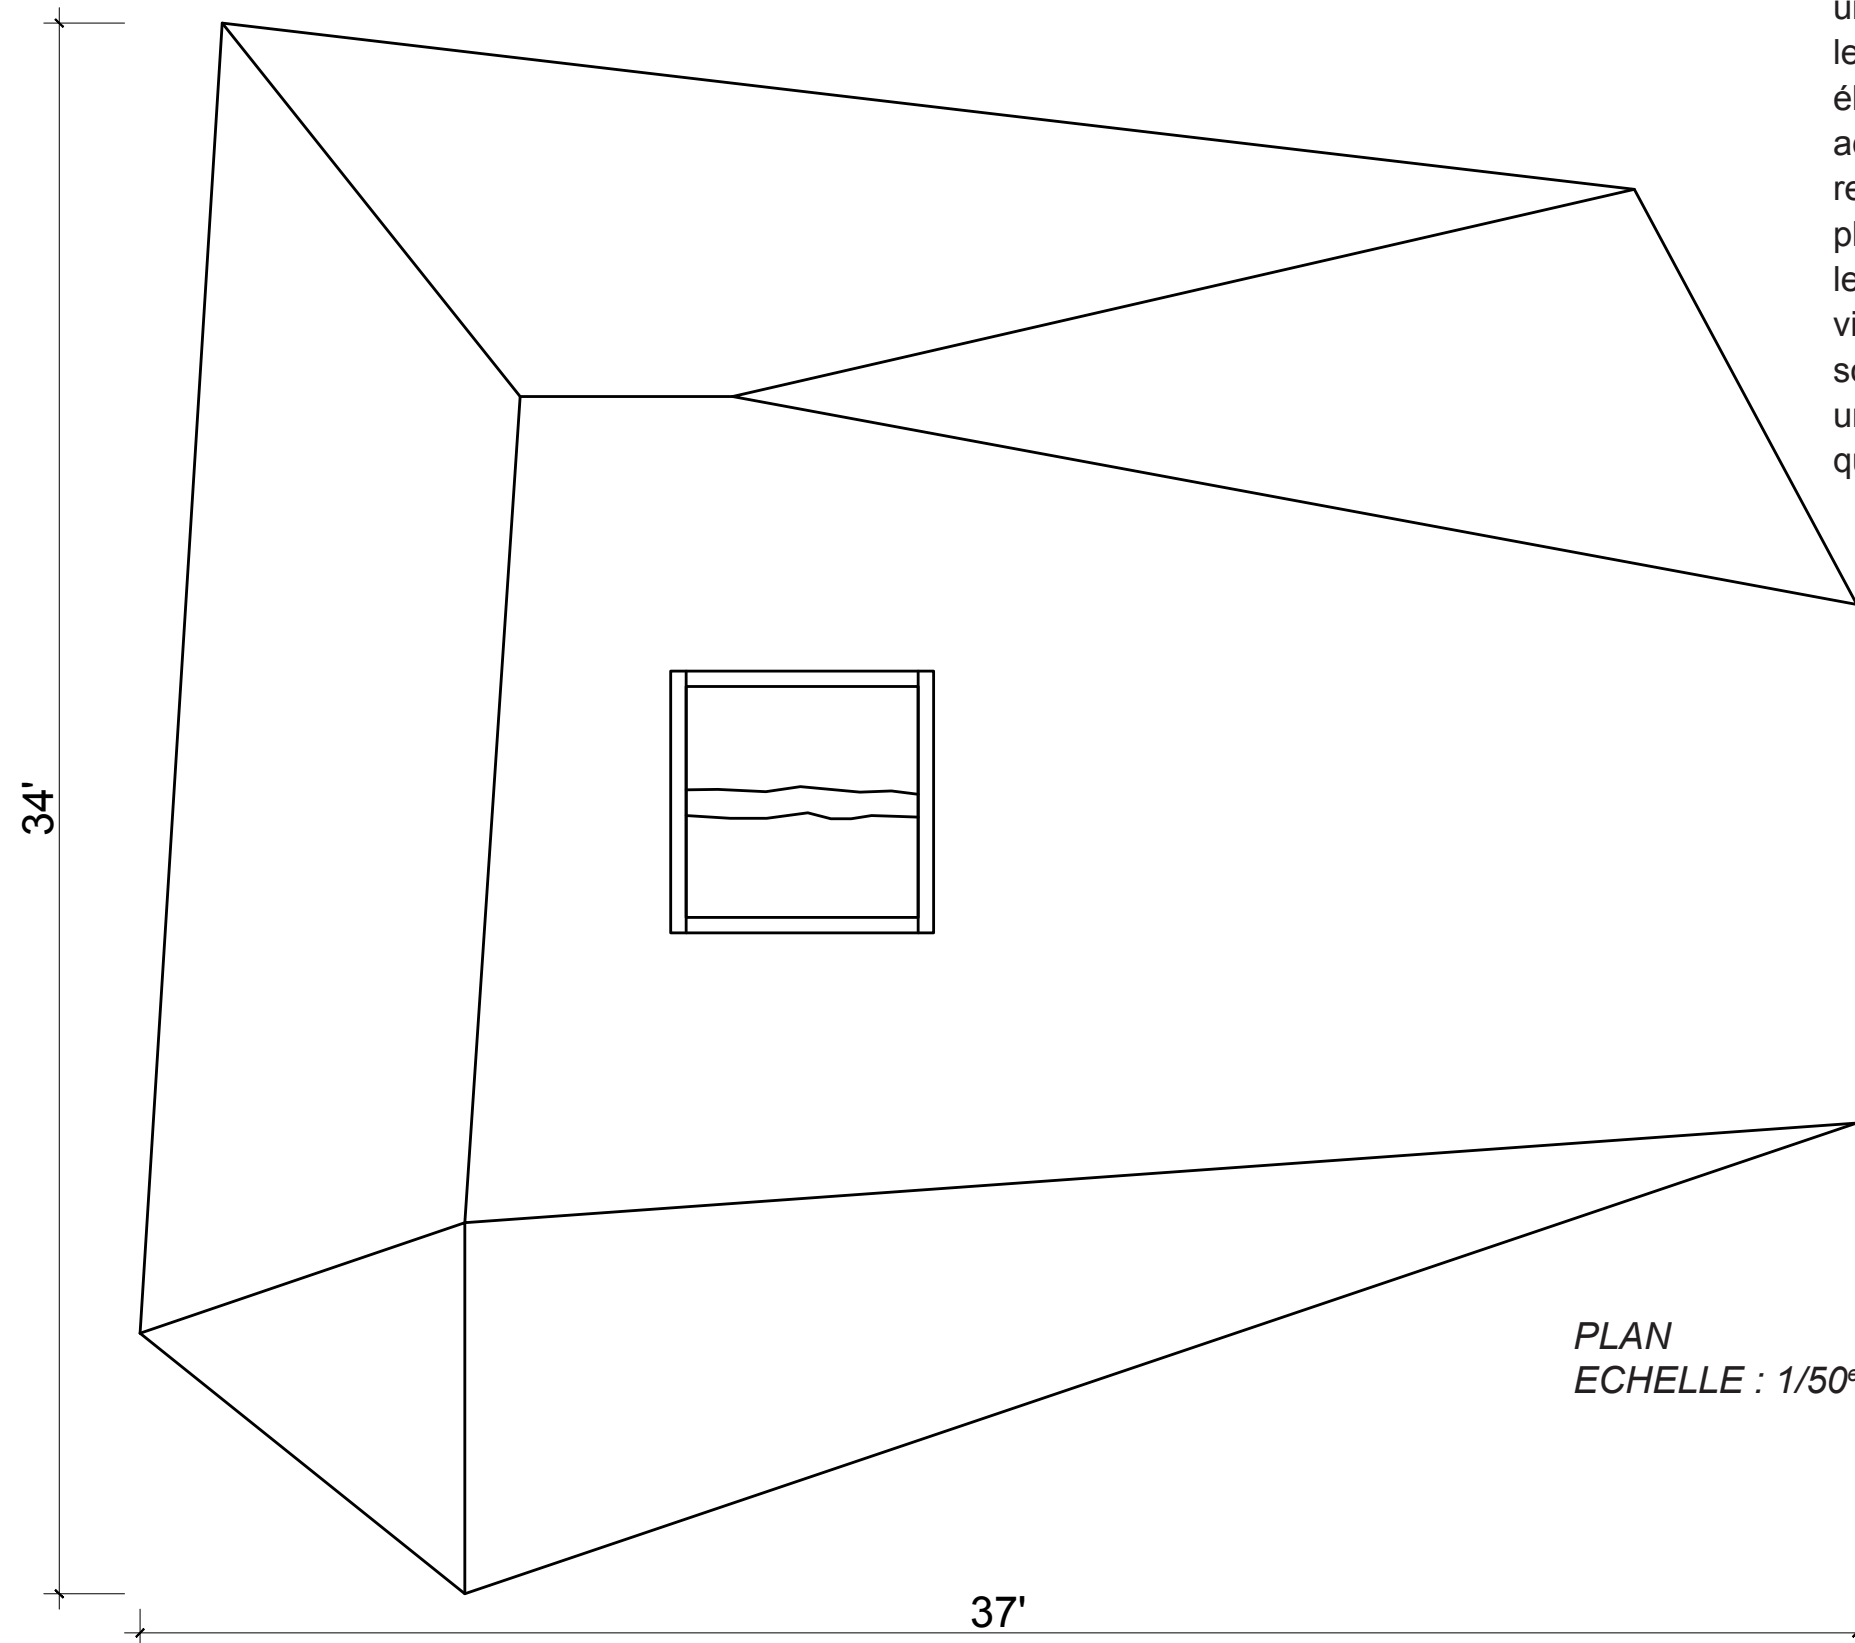

# GOLDRUSH

PLAN  
ECHELLE : 1/50<sup>e</sup>

L'installation GOLDRUSH est une boîte en miroir de surface au sol de 5 pieds par 5 pieds et par 10 pieds de hauteur, à demi enfouie dans une butte de terre. Pour s'y rendre, le spectateur évolue par une douce pente vers le sommet entouré de plantes aux fleurs de couleur jaune. Lors de sa déambulation dans le jardin, un son émis par certaines plantes via un dispositif appelé PLANTWAVE enveloppe les visiteurs dans un environnement sonore, grâce à des capteurs de variations électriques collés sur les feuilles des plantes. Un fois au sommet, le visiteur aura accès à une vue sur l'intérieur de la boîte où se trouve une racine en céramique, recouverte d'or confectionnée en partie avec de l'argile locale. Les parois en miroir placées face à face reflètent la racines dorée à l'infini et représentent l'illusion que les matières premières sont aussi exploitables à l'infini. GOLDRUSH propose aux visiteurs une expérience sonore et visuelle où après avoir marché à travers les sons des plantes il peut contempler son reflet et celui de la racine pour ainsi avoir une réflexion sur son impact environnemental. Notre destinée est-elle la même que Narcisse ou aurons-nous le courage de nous extraire de cet aveuglement?

## MATERIAUX BOITE MIROIR

Acier inoxydable fini miroir 5'x10'  
4"x4" en bois de cèdre