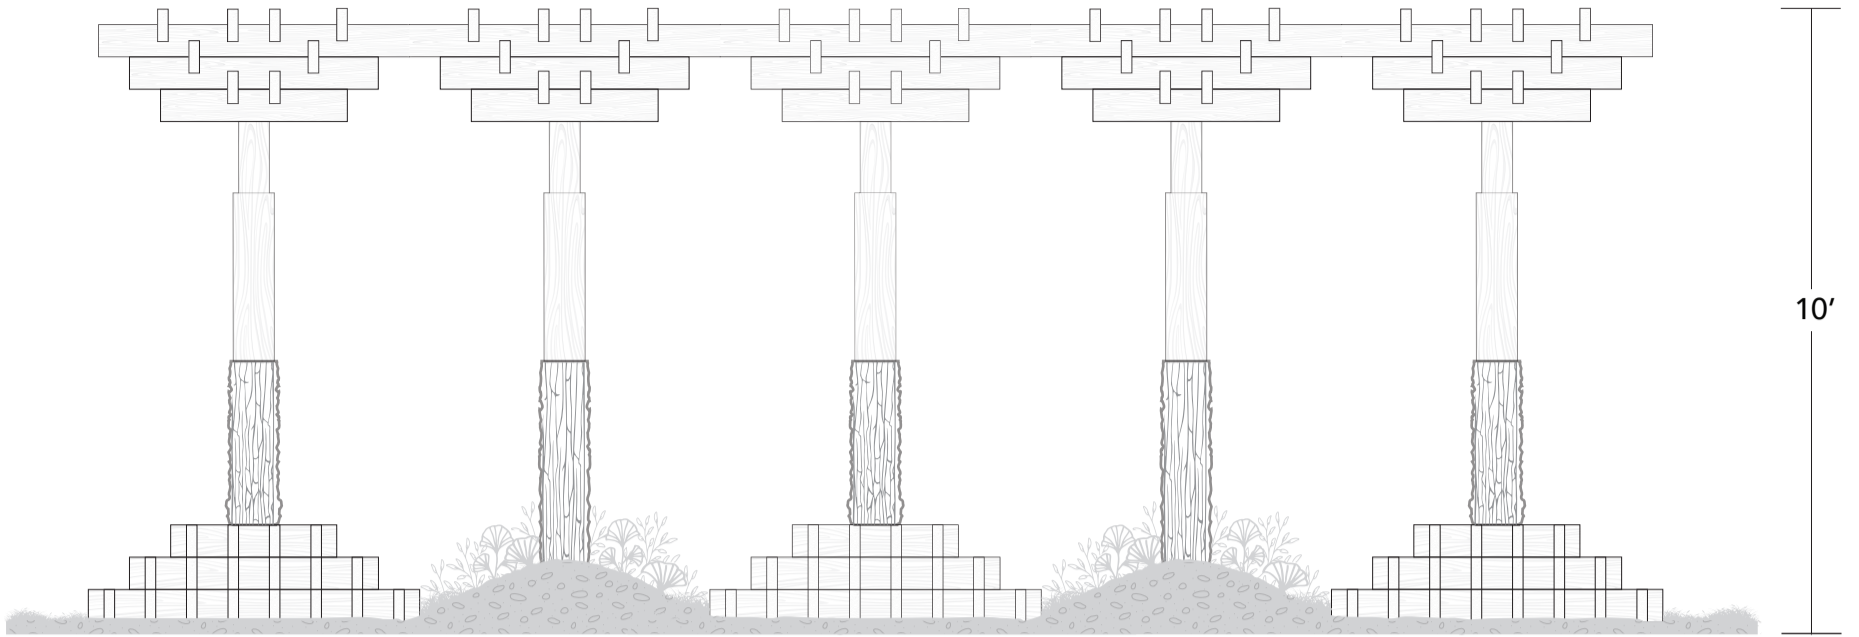

MAÎTRES BÂTISSEURS

JARDIN DE MÉTIS 2023

Au milieu de la forêt se dresse une installation composée d'un seul matériau : le bois. Ce matériau qui pousse dans notre propre cour, naturel et malléable, a su forger sa réputation au travers des siècles. Face à la complexité des compositions architecturales modernes, "Maîtres Bâtisseurs" cherche à évoquer chez l'individu l'étendue des possibilités qu'un simple matériau peut offrir par ses qualités intrinsèques.

En suivant les traces de nos maîtres bâtisseurs, l'installation témoigne des méthodes traditionnelles de construction en proposant une structure bâtie selon l'art ancestral de l'assemblage de bois. L'individu est invité à s'aventurer au travers d'un parcours sinueux composé de troncs d'arbre massifs, distribués de façon ordonnée. Ces troncs d'arbres, graduellement dénudés de leur écorce et taillés jusqu'à devenir un poteau parfaitement défini créent une séquence visuelle progressive débutant par un matériau à son état naturel, qui, une fois travaillé, révèle ses qualités structurales et esthétiques. Le parcours, non-linéaire, défini en alternance entre des plateformes surélevées et des espaces verts, permet à l'individu de grimper et d'explorer l'installation sous toutes ses formes.

Anémone du Canada
(*Anemone Canadensis*)

Myosotis laxiflore
(*Myosotis laxa*)

Bourreau des arbres
(*Celastrus scandens*)

Fraisier des champs
(*Fragaria virginiana*)

ÉLÉVATION - CÔTÉ LONG

ÉLÉVATION - CÔTÉ COURT