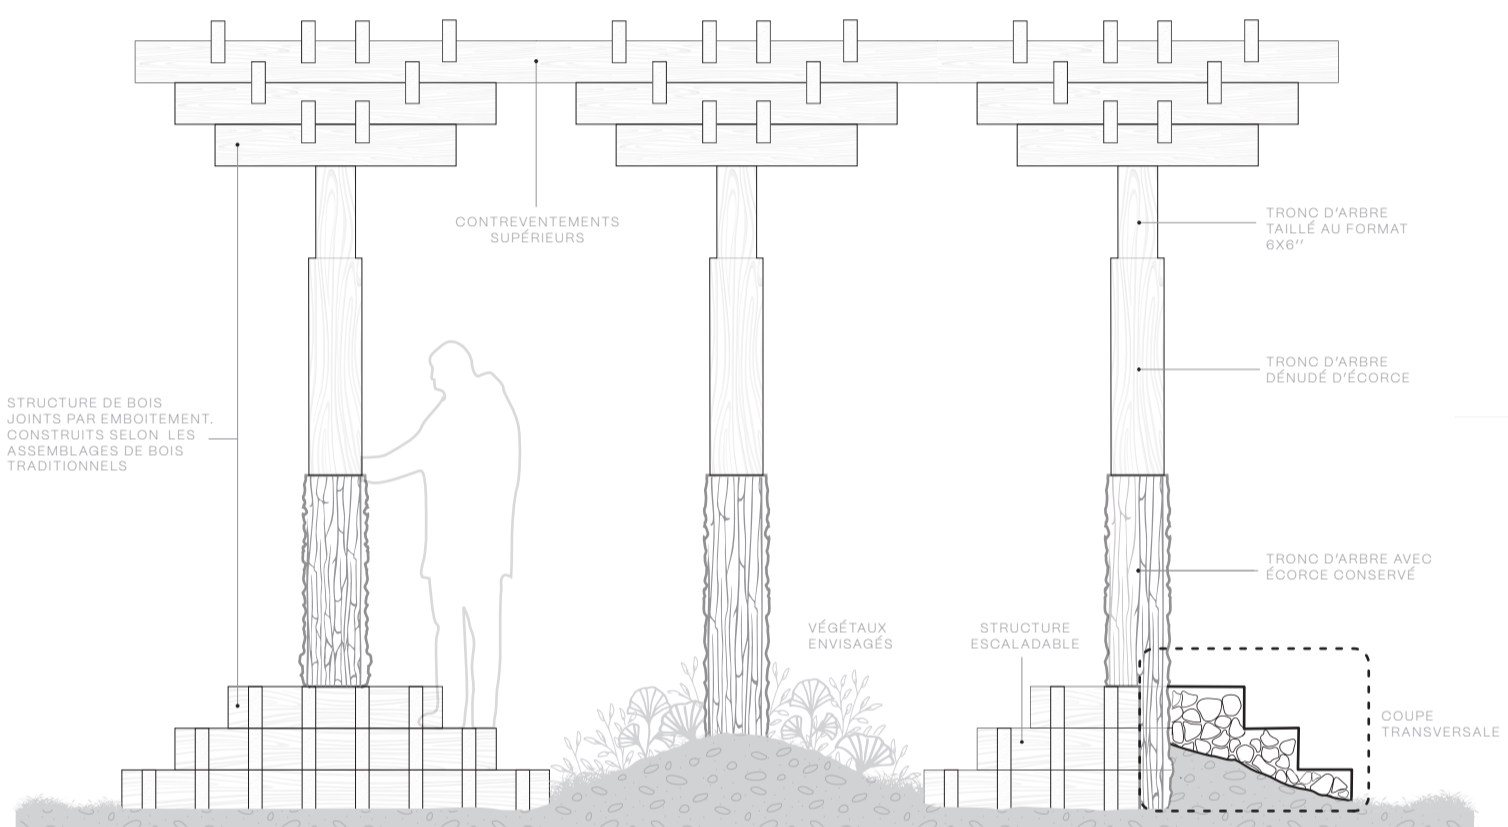

MAÎTRES BÂTISSEURS

JARDIN DE MÉTIS 2023

Au milieu de la forêt se dresse une installation composée d'un seul matériau : le bois. Ce matériau qui pousse dans notre propre cour, naturel et malléable, a su forger sa réputation au travers des siècles. Face à la complexité des compositions architecturales modernes, "Maîtres Bâtisseurs" cherche à évoquer chez l'individu l'étendue des possibilités qu'un simple matériau peut offrir par ses qualités intrinsèques.

En suivant les traces de nos maîtres bâtisseurs, l'installation témoigne des méthodes traditionnelles de construction en proposant une structure bâtie selon l'art ancestral de l'assemblage de bois. L'individu est invité à s'aventurer au travers d'un parcours sinueux composé de troncs d'arbre massifs, distribués de façon ordonnée. Ces troncs d'arbres, graduellement dénudés de leur écorce et taillés jusqu'à devenir un poteau parfaitement défini créent une séquence visuelle progressive débutant par un matériau à son état naturel, qui, une fois travaillé, révèle ses qualités structurales et esthétiques. Le parcours, non-linéaire, défini en alternance entre des plateformes surélevées et des espaces verts, permet à l'individu de grimper et d'explorer l'installation sous toutes ses formes.

Anémone du Canada
(*Anemone Canadensis*)

Myosotis laxiflore
(*Myosotis laxa*)

Bourreau des arbres
(*Celastrus scandens*)

Fraisier des champs
(*Fragaria virginiana*)

ÉLÉVATION - CÔTÉ LONG

ÉLÉVATION - CÔTÉ COURT