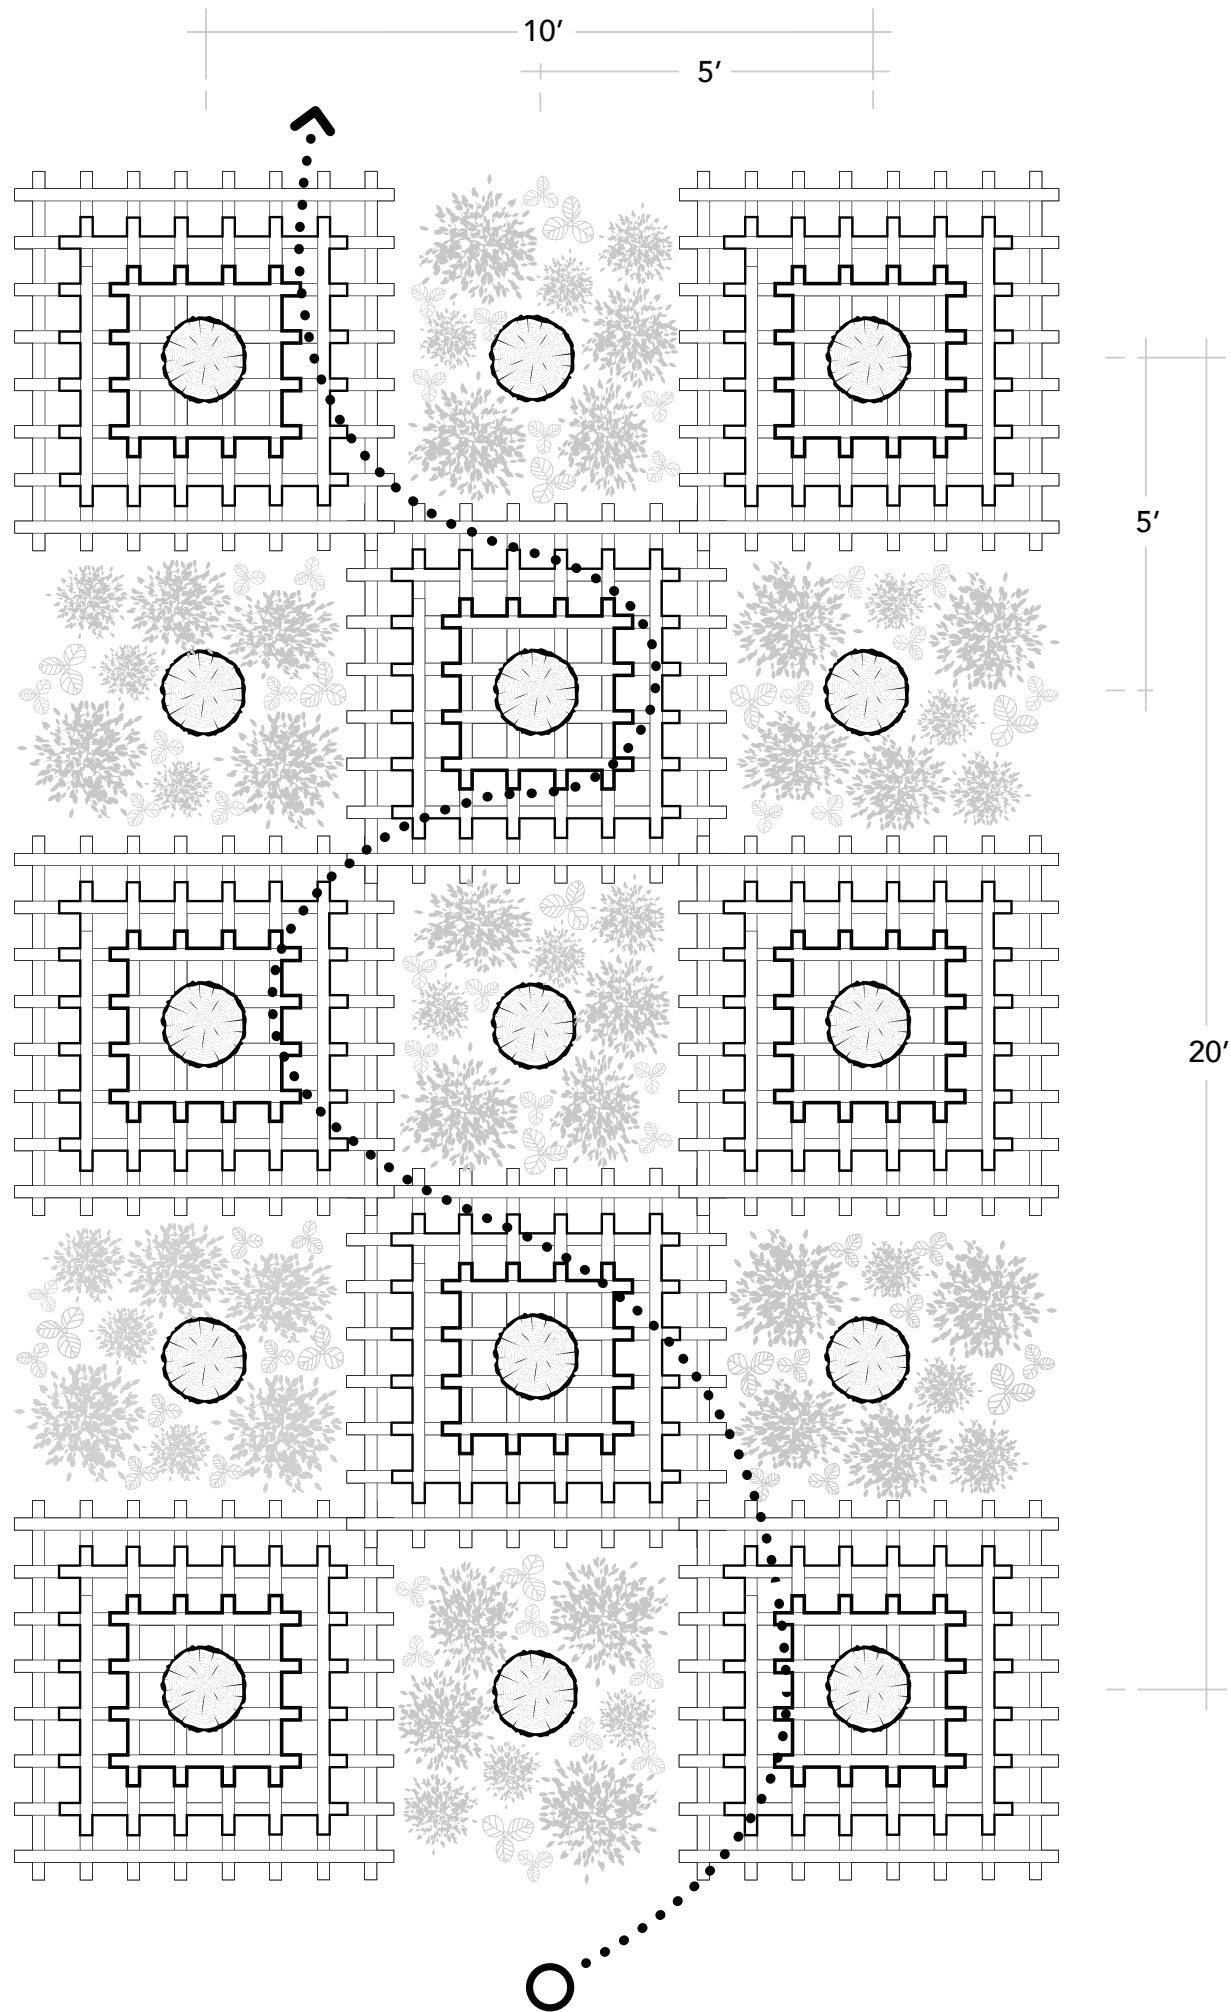

MAÎTRES BÂTISSEURS

JARDIN DE MÉTIS 2023

Au milieu de la forêt se dresse une installation composée d'un seul matériau : le bois. Ce matériau qui pousse dans notre propre cour, naturel et malléable, a su forger sa réputation au travers des siècles. Face à la complexité des compositions architecturales modernes, "Maîtres Bâtisseurs" cherche à évoquer chez l'individu l'étendue des possibilités qu'un simple matériau peut offrir par ses qualités intrinsèques.

En suivant les traces de nos maîtres bâtisseurs, l'installation témoigne des méthodes traditionnelles de construction en proposant une structure bâtie selon l'art ancestral de l'assemblage de bois. L'individu est invité à s'aventurer au travers d'un parcours sinueux composé de troncs d'arbre massifs, distribués de façon ordonnée. Ces troncs d'arbres, graduellement dénudés de leur écorce et taillés jusqu'à devenir un poteau parfaitement défini créent une séquence visuelle progressive débutant par un matériau à son état naturel, qui, une fois travaillé, révèle ses qualités structurales et esthétiques. Le parcours, non-linéaire, défini en alternance entre des plateformes surélevées et des espaces verts, permet à l'individu de grimper et d'explorer l'installation sous toutes ses formes.

Anémone du Canada
(*Anemone Canadensis*)

Myosotis laxiflore
(*Myosotis laxa*)

Bourreau des arbres
(*Celastrus scandens*)

Fraisier des champs
(*Fragaria virginiana*)

ÉLÉVATION - CÔTÉ LONG

ÉLÉVATION - CÔTÉ COURT